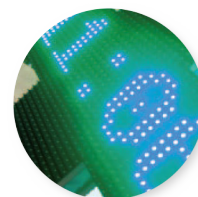

LED KREUZ

Beschriftung aussen

Verfügbar in zwei unterschiedlichen Grössen

Modell 77

100% programmierbar
Abmessungen: 77 x 77
Leistung: 220 bis 255 Watt
Lebenszeit: 100'000 h

Modell 96

100% programmierbar
Maße: 96 x 96
Leistung: 100 bis 150 Watt
Lebenszeit: 100.000 h

LED-Technologie

Programmierung: grüner Farbverlauf, Animationen, Textanimationen, Anzeige von Datum, Uhrzeit, Temperatur.

Wir bieten Ihnen die **Komplette Installation inklusive Montage und allfälliger Abklärungen bezüglich Bewilligung mit Ihrer Gemeinde oder Stadt an.**

BABY KREUZ

Beschriftung innen

Verfügbar in zwei unterschiedlichen Grössen

Modell 30

Blink-Effekt - Statischer Effekt
Led Typ 8 mm
125 Leds
Abmessungen: 30 x 30 x 2,5 cm
Leistung: 220-240V - 10 Watt

Modell 48

Blink-Effekt - Statischer Effekt
Led Typ 8 mm
301 Leds
Abmessungen: 48 x 48 x 2,5 cm
Leistung: 220-240V - 10 Watt