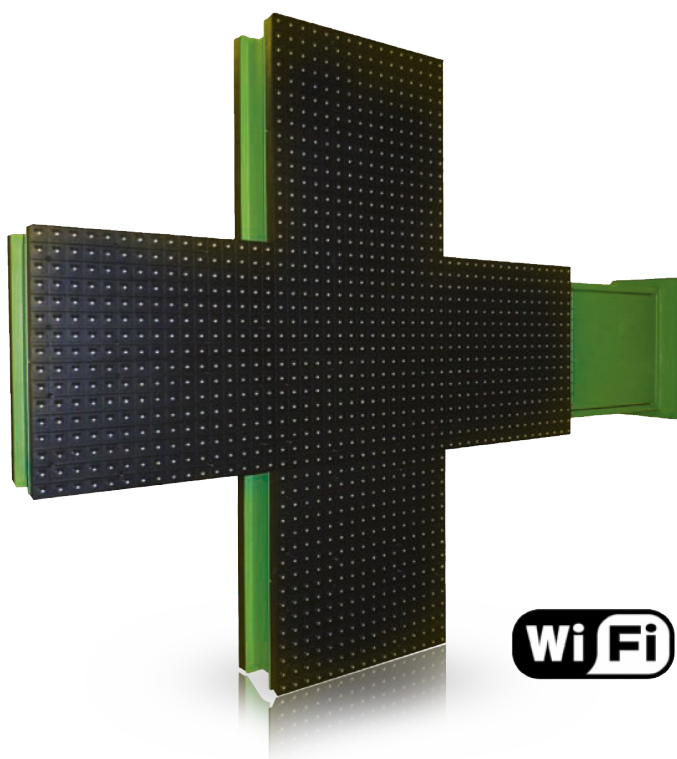

LED KREUZ

Beschriftung aussen

Verfügbar in zwei unterschiedlichen Grössen

Modell 77

100% programmierbar
Abmessungen: 77 x 77
Leistung: 220 bis 255 Watt
Lebenszeit: 100'000 h

Modell 96

100% programmierbar
Maße: 96 x 96
Leistung: 100 bis 150 Watt
Lebenszeit: 100.000 h

LED-Technologie

Programmierung: grüner Farbverlauf, Animationen, Textanimationen, Anzeige von Datum, Uhrzeit, Temperatur.

Wir bieten Ihnen die **Komplette Installation inklusive Montage und allfälliger Abklärungen bezüglich Bewilligung mit Ihrer Gemeinde oder Stadt an.**

BABY KREUZ

Beschriftung innen

Verfügbar in zwei unterschiedlichen Grössen

Modell 30

Blink-Effekt - Statischer Effekt
Led Typ 8 mm
125 Leds
Abmessungen: 30 x 30 x 2,5 cm
Leistung: 220-240V - 10 Watt

Modell 48

Blink-Effekt - Statischer Effekt
Led Typ 8 mm
301 Leds
Abmessungen: 48 x 48 x 2,5 cm
Leistung: 220-240V - 10 Watt